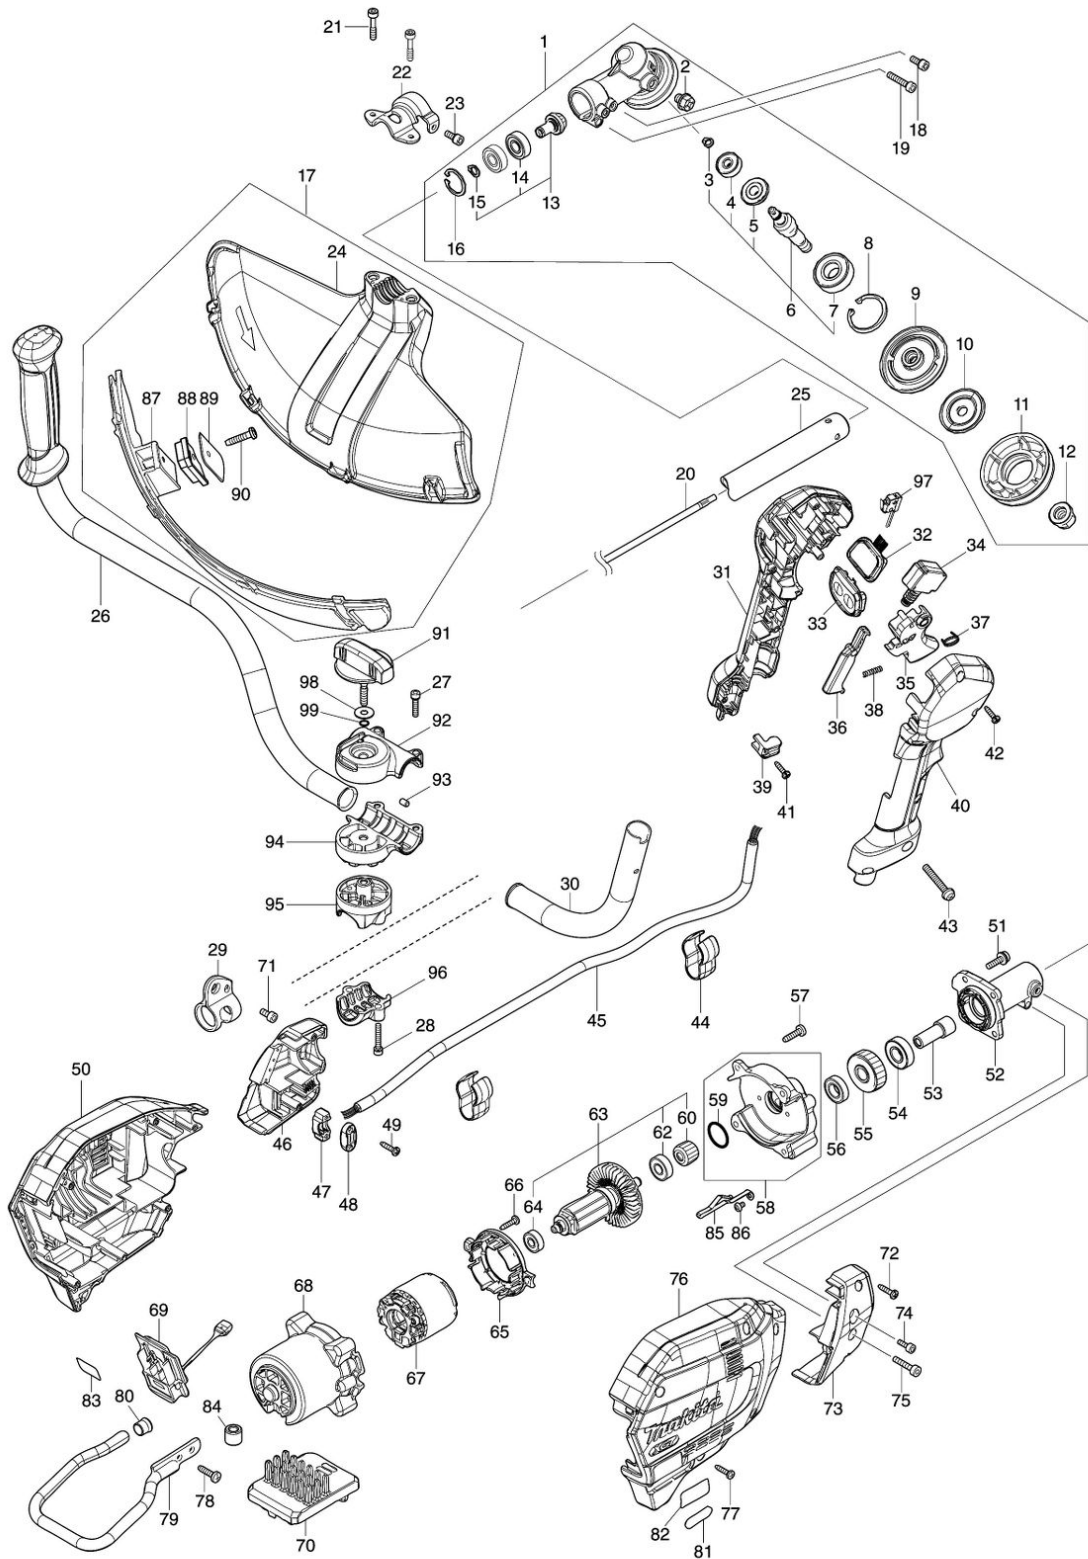

Model No.UR006G CORDLESS GRASS TRIMMER

Nr.	Part nr.	Name
001	123853-1	Tandwielhuis DUR369A
002	265590-2	Inbusbout M8X10Mm Ebh253U
003	232350-7	Veerring 6 Em404Mp
004	210030-5	KOGELLAGER 627ZZ P
005	221484-1	Tandwiel 19 DUR369A
006	136233-2	As DUR369A
007	211228-7	Kogellager 6202Lib A
008	257432-4	Borgring R-35
009	144312-2	Beschermring Compleet Em403Mp
010	347104-0	Borgring DUR369A A
011	457274-8	Afdekring DUR369A A
012	252236-9	Moer M10-17
013	136235-8	Tandwielset DUR369A
014	210049-4	Kogellager 609Zz A
015	257986-1	Borgring A
016	257987-9	SEEGERING R-24 DUR362 P
017	191B54-1	Beschermkap drd DUR369
018	922216-6	Inbusbout M5X14
019	922242-5	Zeskantbout M5X25
020	327056-1	As Ebh253U A
021	251513-6	Inbusbout M5X25 Em404Mp
022	347107-4	Klem Tbv Beschermkap Em403Mp
023	922216-6	Inbusbout M5X14
024	457271-4	Beschermkap Em404Mp
025	140S82-5	Steel I cpl UR101C
025C10	819312-8	Makita Logo Label Ebh253U
025C20	819J22-7	Waarschuwingslabel
026	141D27-6	Handgreep 22L UR006/7G
026C10	273014-4	Handgreep 36 UR006G
027	922241-7	Inbusbout M5X25Mm
028	922251-4	Inbusbout M5X30 Sg1250
029	347116-3	Hanger Dur188
030	327837-3	Handgreep 22 UR006G
031	183T68-2	Handgreepset UR012G
031C10	252180-0	Borgmoer M5 DUR369A
032	141D25-0	Circuit E indic cpl UR012G
033	140W06-5	Schakelaarcircuit G UR101C
033C10	819J26-9	Label A/U DUR369A
034	651492-2	Schakelaar UR002/3G
035	459145-5	Schakelknop DUR369A
036	459146-3	Blokkeerhendel DUR369A
037	233540-5	Torsieveer 11 Ebh253U
038	233101-1	Drukveer 4
039	687260-7	Klemstrip 4350T
040	183T68-2	Handgreepset UR012G
040C10	252180-0	Borgmoer M5 DUR369A